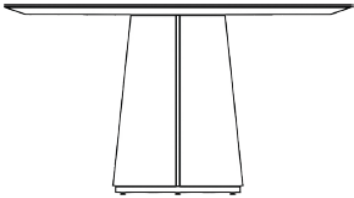

MESA DE JANTAR

140 cm
55,1 "

320 cm
125,9 "

76 cm
29,9 "

MESA DE JANTAR

LUMEN

BRETON

Diferenciais:

- Borda com acabamento laca
- Base com perfil revestido em couro
 - Tampo em vidro
- Medidas especiais sob consulta.

MESA DE JANTAR

LUMEN

BRETON

 Estrutura em MDF revestido em couro reconstituído, com tampo superior em vidro. Medidas especiais sob consulta.